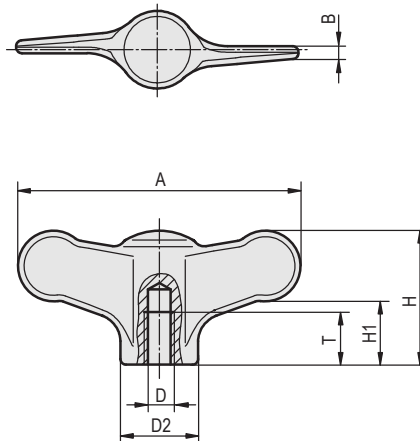

BOUTET

Bouton JUX en acier inoxydable intégral

Pièce polie en acier inox 1.4308 AISI 304.

Knob JUX in full stainless steel

Knob made of stainless steel 1.4308 AISI 304, polished.

D	D2	A	B	H	H1	T	REFERENCE
M4	10,5	38	1,7	18	8,5	9	122801 <i>i</i>
M5	10,5	38	1,7	18	8,5	9	122802 <i>i</i>
M5	14	50	2,3	24	11,5	10	122420 <i>i</i>
M6	10,5	38	1,7	18	8,5	9	122803 <i>i</i>
M6	14	50	2,3	24	11,5	10	122421 <i>i</i>
M8	21	75	3,4	35	16,5	14	122422 <i>i</i>
M10	21	75	3,4	35	16,5	14	122423 <i>i</i>